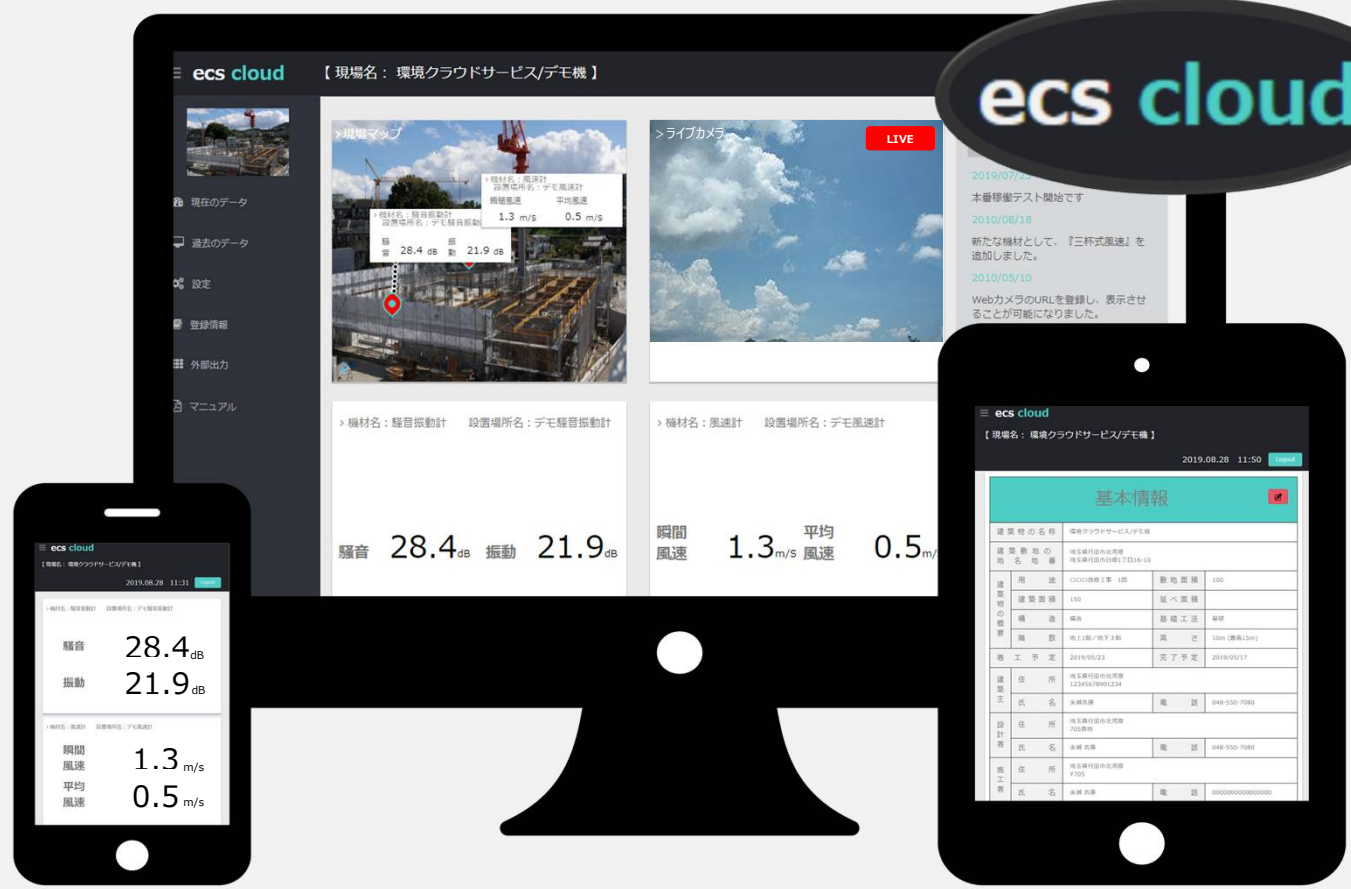

ecs-cloud

環境情報をクラウドで管理

environment cloud service

機能 Feature

計測データの確認

複数拠点一括確認OK

<現在のデータ>
測定値(数値・グラフ)
現場マップ
ライブカメラ

<過去のデータ>
測定値(数値・グラフ)
レポート
CSVファイル
専用ソフト用ファイル

レポート出力

簡単操作でレポート出力。
※日付・機材・設置場所名を選択するだけ。

関連情報

- ・現場基本情報
 - ・法令情報
 - ・お知らせ
 - ・週間予定
- 関連する情報を登録・共有することができます。

警報の設定

警報を出したい測定値と警報を送りたいメールアドレスを登録。
※受け取る曜日や時間帯も設定可能
※メール登録数は無制限

公開ページ作成

- ・一般公開ページ
 - ・デジタルサイネージ用ページ
- 表示させるメニューを選べます。

▶ 活用アイデア Example

デジタルサイネージ

オプション

デジタルサイネージ（電子掲示板）に表示させる用の画面を出力できます。

現場や公共施設などで、大きな画面を使って、その場にいる人向けに、計測値や登録情報を伝えることができます。画面サイズに合わせた出力が可能です。いろんなコンテンツと合わせてご利用いただくことで、様々な使い方にご利用いただけます。

現場マップ

計測データの確認

複数現場の計測値を一つの画面上で、地図データや現場写真などを背景にして表示させることができます。

表示確認中、あらかじめ設定した規定値を超えた場合、数値が赤く表示させるなど、視覚的に監視することが可能です。

▶ コンセプト Concept

遠隔でも、複数でも、データ一元管理でスマートに。

計測したデータを活用して欲しい。計測するだけで終わらせない、活用できるデータ管理を提供したい。そんな願いを込めてecs-cloudを構築しました。ぜひご利用ください。

▶ メニュー一覧 Menu

ecs cloud

環境情報をクラウドで管理